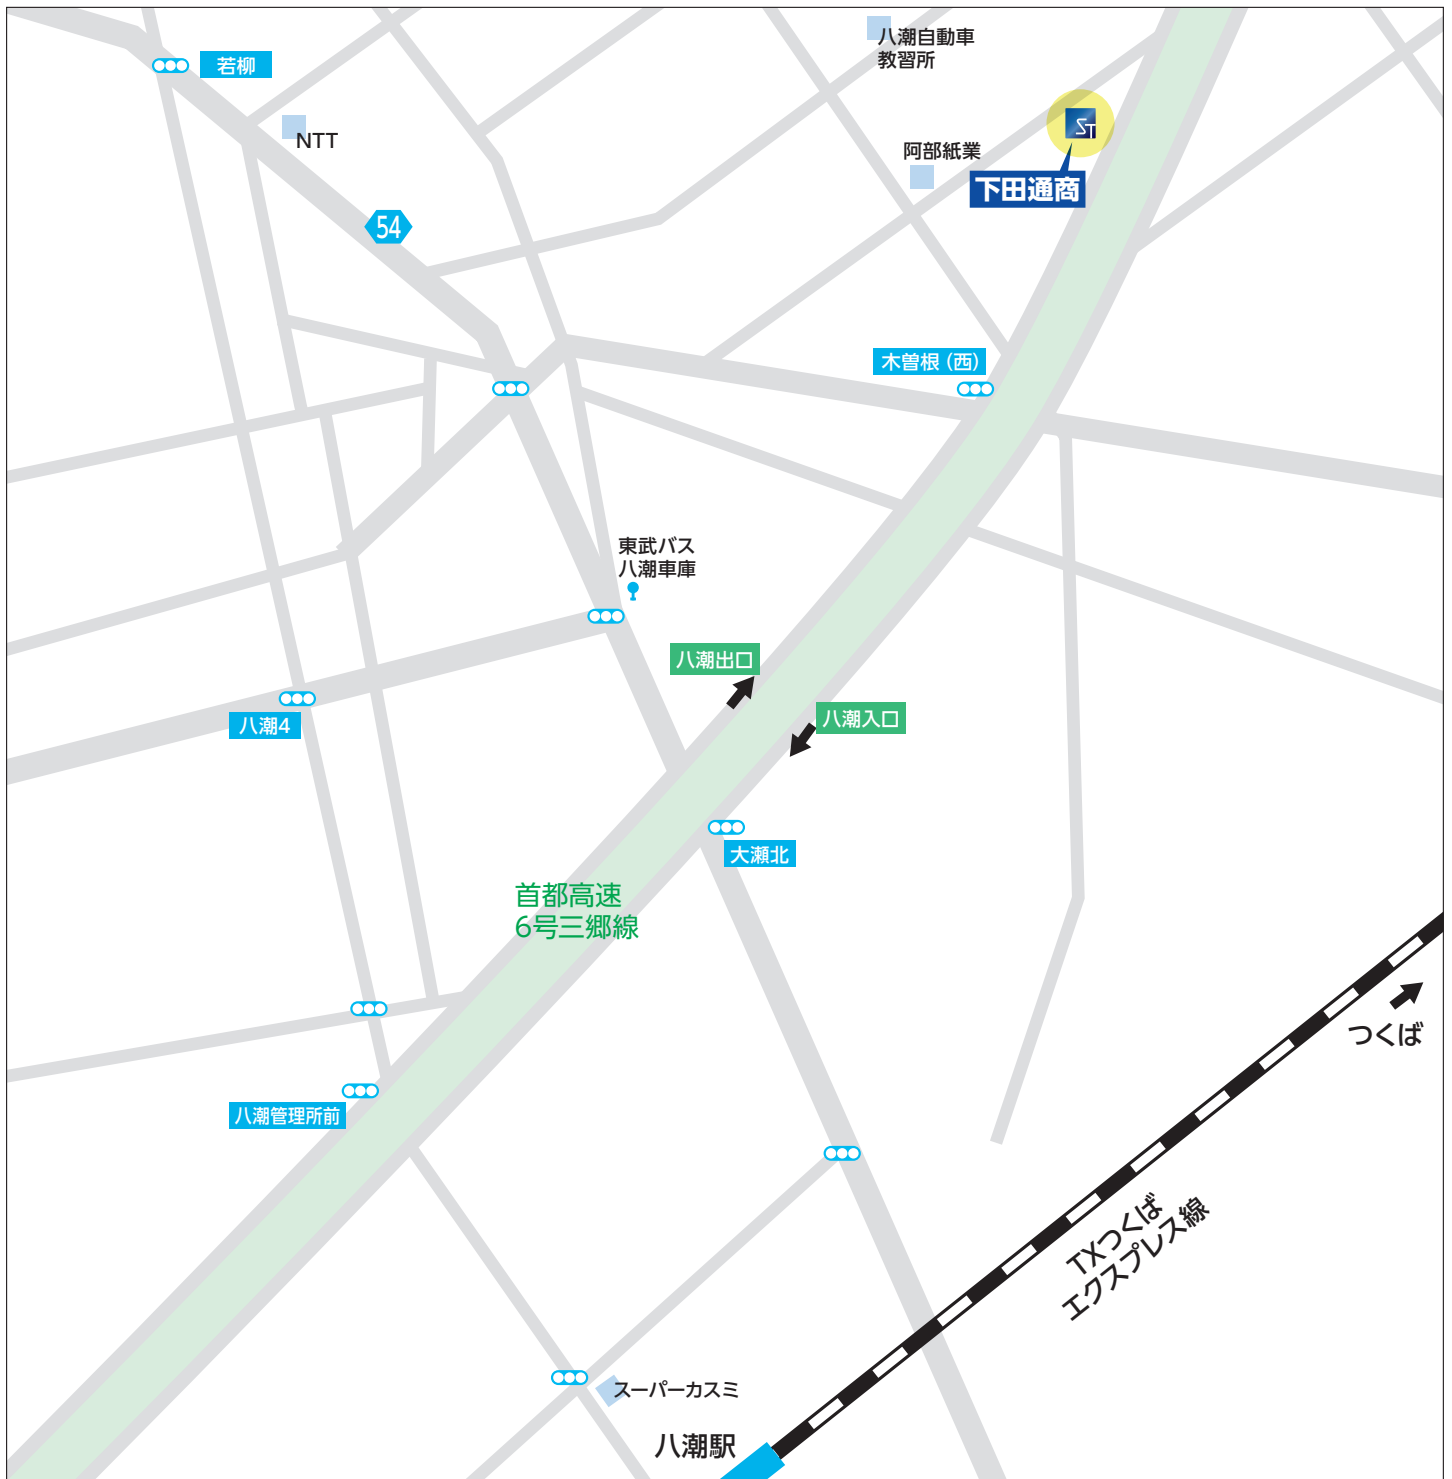

〒340-0813 埼玉県八潮市木曾根578番地1
 TEL 048 (995) 6221 FAX 048 (995) 6698
 E-mail saitama@shimoda-kaemon.co.jp

- つくばエクスプレス 八潮駅より徒歩15分
- 東武バス 八潮車庫バス停より徒歩5分
- 首都高速 八潮出口より車で2分