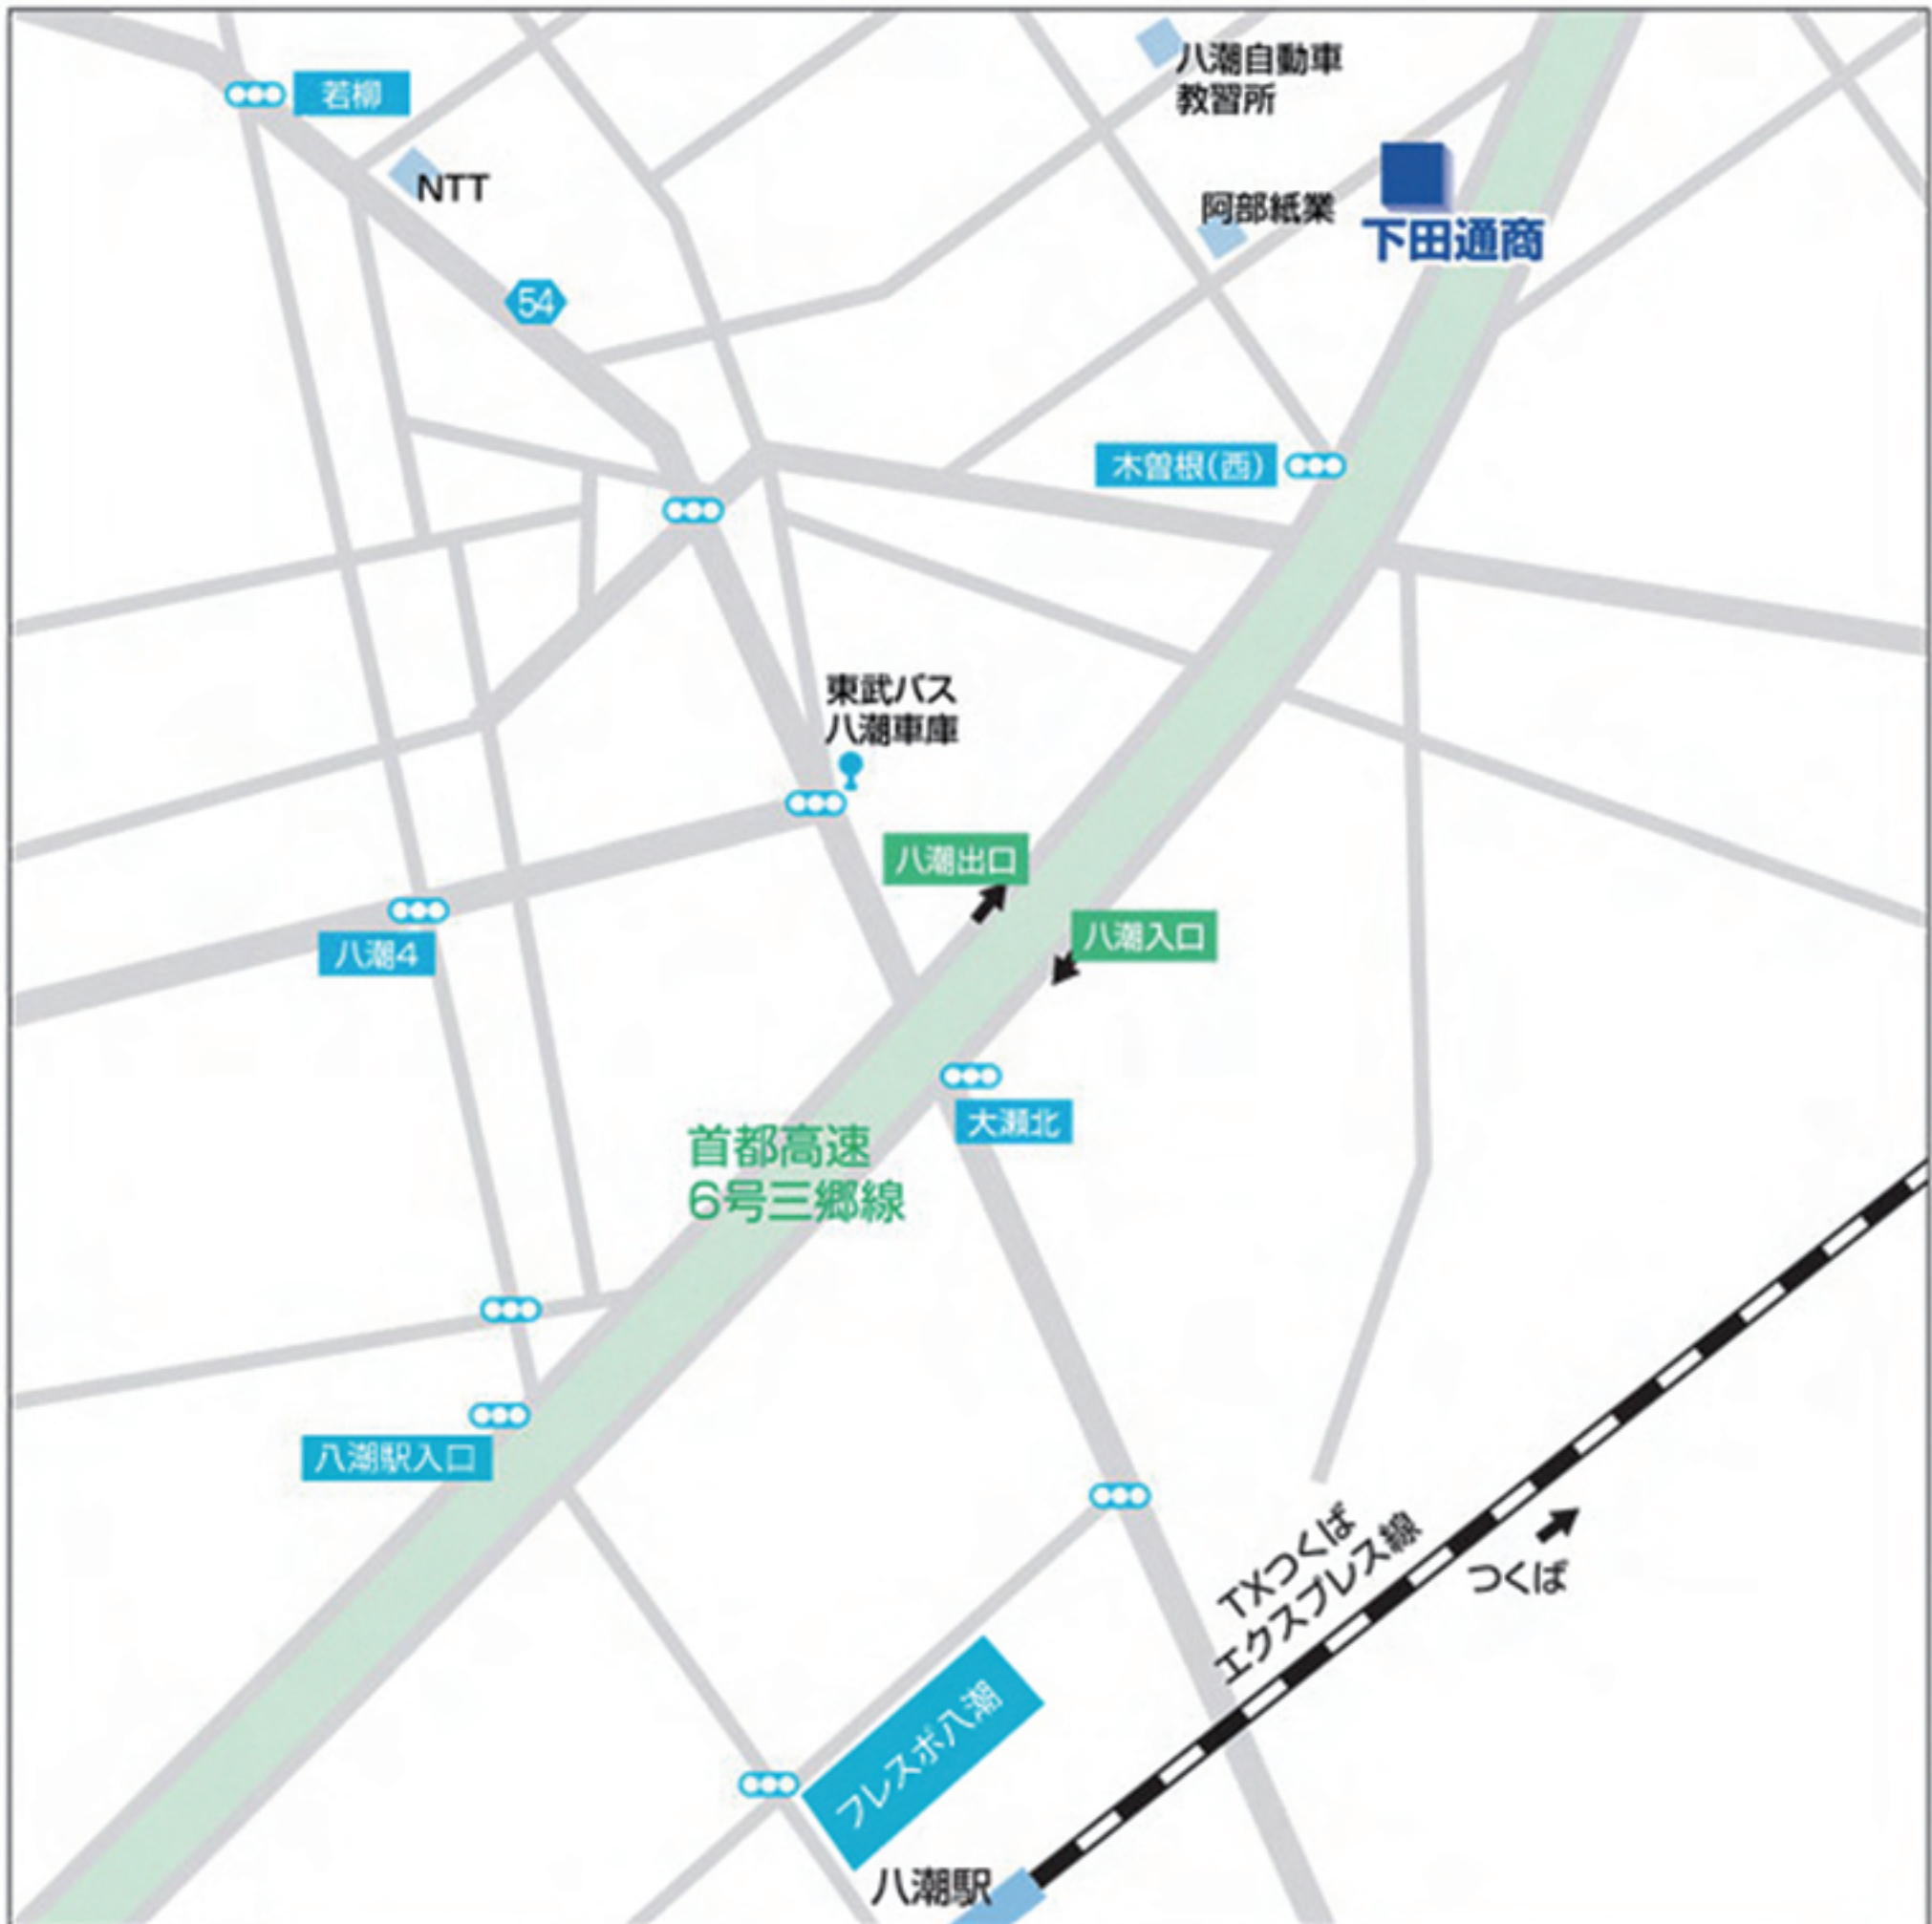

## 埼玉営業所

〒340-0813 埼玉県八潮市木曾根578番地1  
TEL 048 (995) 6221 FAX 048 (995) 6698  
E-mail [saitama@shimoda-kaemon.co.jp](mailto:saitama@shimoda-kaemon.co.jp)

- つくばエクスプレス 八潮駅より徒歩15分
- 東武バス 八潮車庫バス停より徒歩5分
- 首都高速 八潮出口より車で2分