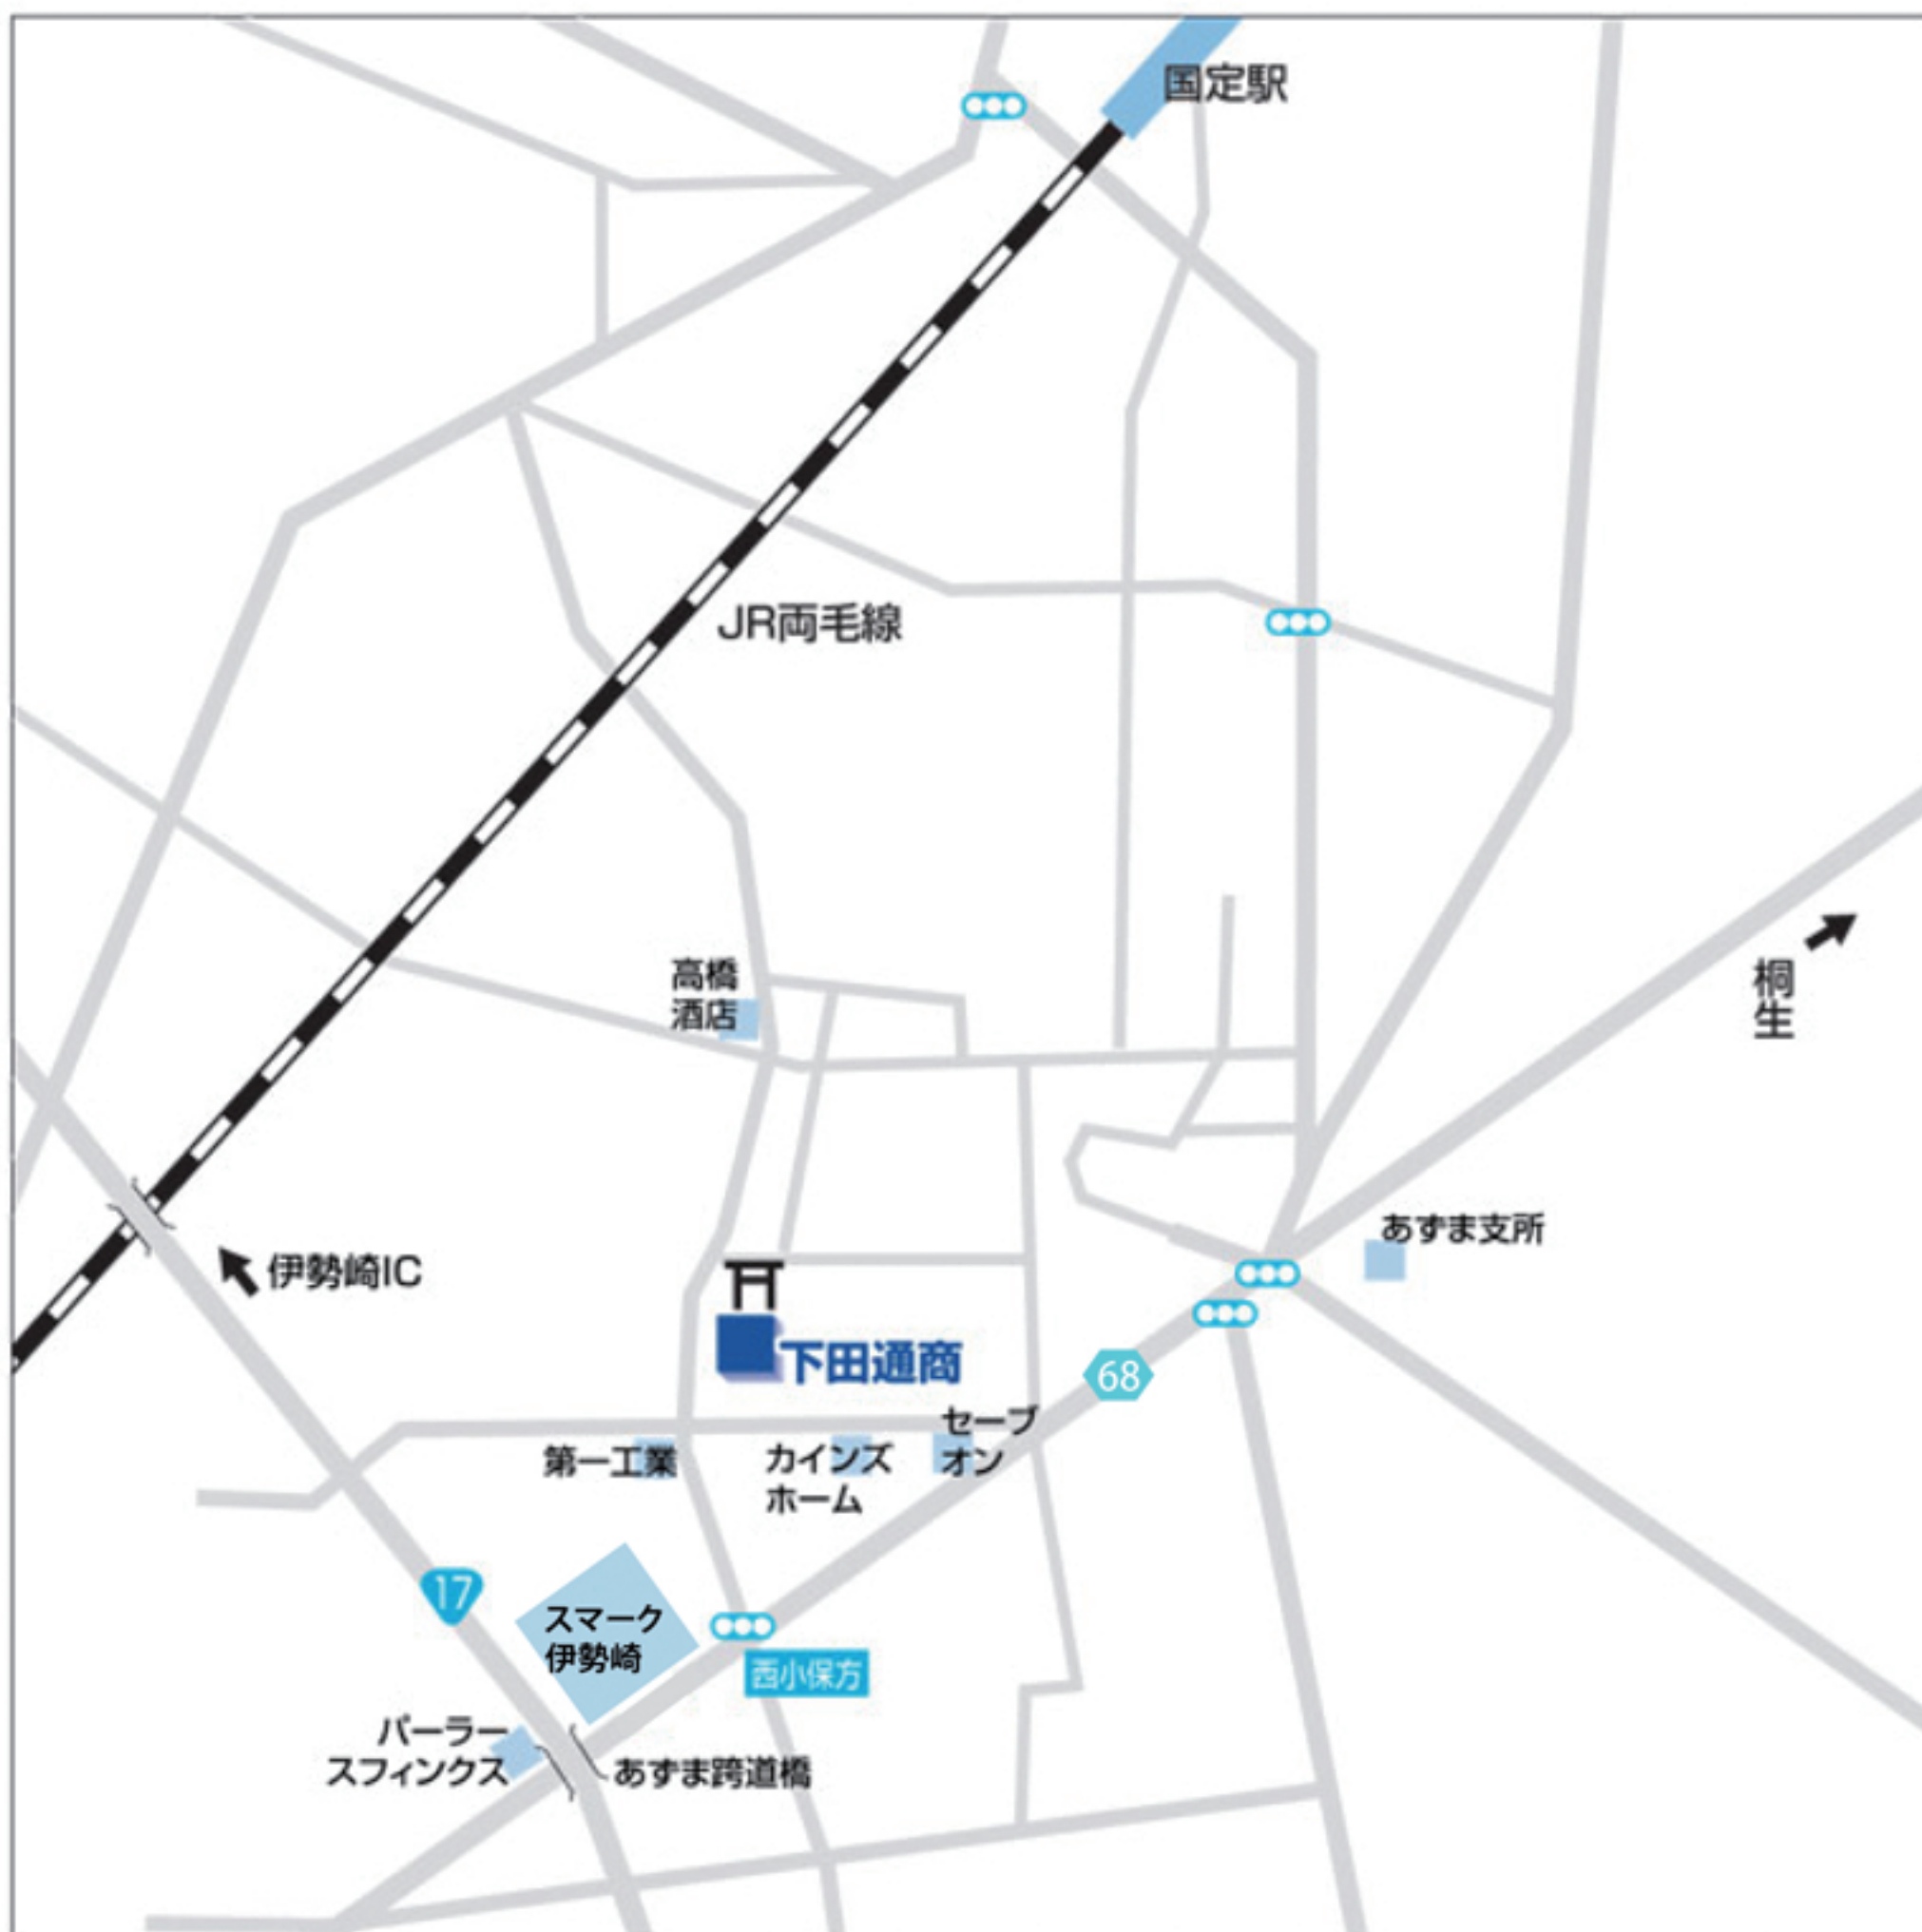

群馬営業所

〒379-2224 群馬県伊勢崎市西小保方町1番地6

TEL 0270 (63) 4061 FAX 0270 (63) 4062

E-mail gunma@shimoda-kaemon.co.jp

- 東武伊勢崎線 新伊勢崎駅より車で10分
- JR両毛線 国定駅より車で5分
- 北関東自動車道 伊勢崎ICより車で5分